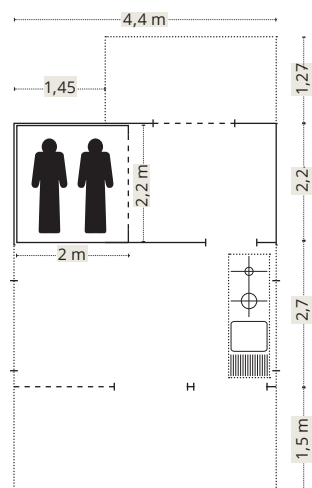

Malawi razveseljuje tudi z mnogo shranjevalnih površin