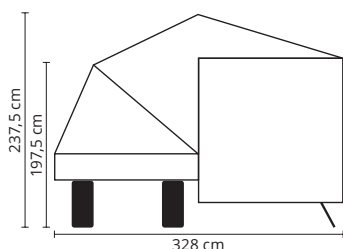

ODPRI IN UŽIVAJ: ZA
POSTAVITEV TE ŠOTORSKE
PRIKOLICE BOSTE PORABI
SAMO 30 SEKUND.