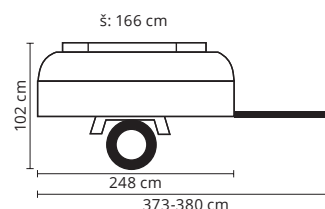

* Dodatna oprema je na voljo za doplačilo.