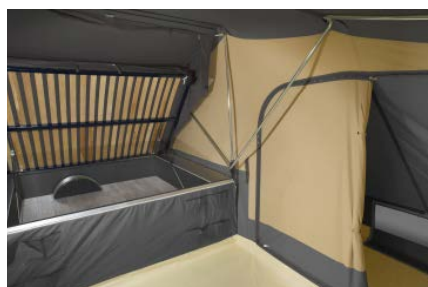

Malawi razveseljuje tudi z mnogo shranjevalnih površin