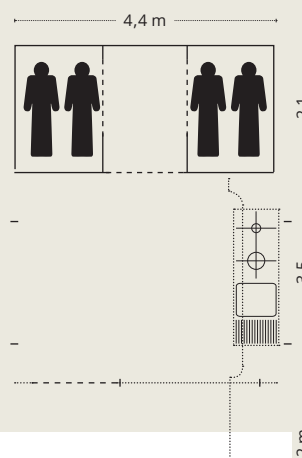

[BREZ REGISTRACIJE]
in dodatnega izpita

MERCURY

zračni spalnici sta prostorni in francosko šik

Cabanon Mercury je prostorna šotorska prikolica z bivalno površino 4,4 m x 3,5 m in 2-metrskim integriranim baldahinom ter vgrajeno vetrno zaščito. V šotorski prikolici lahko spi od 4 do 8 oseb in je zato zelo primerna za večje družine. V notranjosti kabine sta dve ločeni zakonski postelji s trdim dnom iz letvic in vzmetnico. Višina prostora v kabini je optimalna, zato se tudi višje osebe v njej z lahkoto oblačijo in premikajo. Na voljo je veliko pametnih odlagalnih površin, prišitih v platno. Pod posteljo lahko shranimo vse, kar potrebujemo za dopust, ali pa tja s pomočjo pod posteljnega šotora namestimo dodatna ležišča.