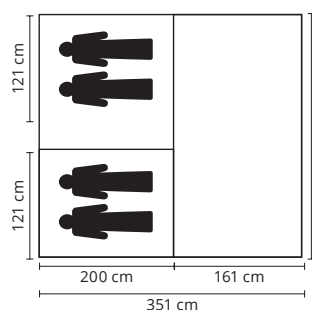

ODPRI IN UŽIVAJ: ZA
POSTAVITEV TE ŠOTORSKE
PRIKOLICE BOSTE PORABI
SAMO 30 SEKUND.