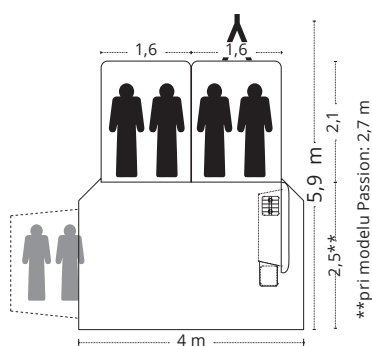

Camp-let

Posebno mesto med šotorskimi prikolicami daje blagovni znamki Camp-let vsekakor tudi akrilno platno oz. baldahin, ki ga proizvaja danska Isabella. Ponaša se z naslovom najkvalitetnejšega proizvajalca v Evropi. Uporabljen visokotehnološki material daje vsem Isabellinim baldahinom edinstveno lastnost, da poleg vodoodpornosti ostaja tudi zračen oz. diha. Prav zaradi te lastnosti boste v njej v vsakem vremenu uživali v prijetni klimi. Material je UV obstojen, njegova glavna prednost v primerjavi z bombažnimi in ostalimi umetnimi materiali pa je v tem, da je popolnoma odporen na plesen in je prav tako kot ostali deli, vgrajeni v Camp-let šotorske prikolice, daleč najbolj vzdržljiv.